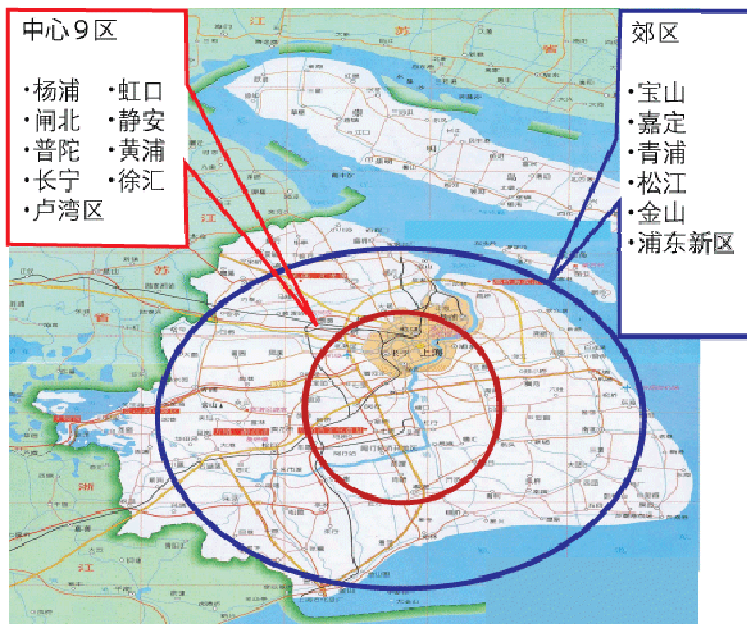

上海全域で時間指定配達スタート！

《送料変更と時間指定配達のお知らせ》

いつもアルトをご利用頂いてありがとうございます。アルトよりお客様へお知らせがあります。アルトでは 2010 年 6 月 10 日より宅配会社をクロネコヤマト運輸と提携することとなりました。これに伴い、配達時間と送料の変更がありますので、お知らせ致します。

翌日以降の配達 (配達の前日の 16:00 までにご注文のお客様)

- 月・水・木・金・土曜日に配達をご希望するお客様対象。
- 店休日翌日の日曜、火曜日の配達については当日便の為、時間指定は不可。16~21 時の配達。(通常、店休日は土曜・月曜)

○ 配達料金○

- 【お買い上げ金額 250 元未満】 □ 送料 15 元。
- 【お買い上げ金額 250 元以上】 □ 送料無料 (配達先が上海市内の場合)

○ 時間指定○ * 6つの時間から選べます。(ご注文の際にお知らせください。)

○ 配達地域○ 上海市内全域。上海市外への配達はお問い合わせください。(浦東地区も毎日配達出来る様になりました！)

当日の配達 (時間指定ができません)

□店休日翌日の日曜・火曜日の配達ご希望者も含まれます。(通常、店休日は土曜・月曜)