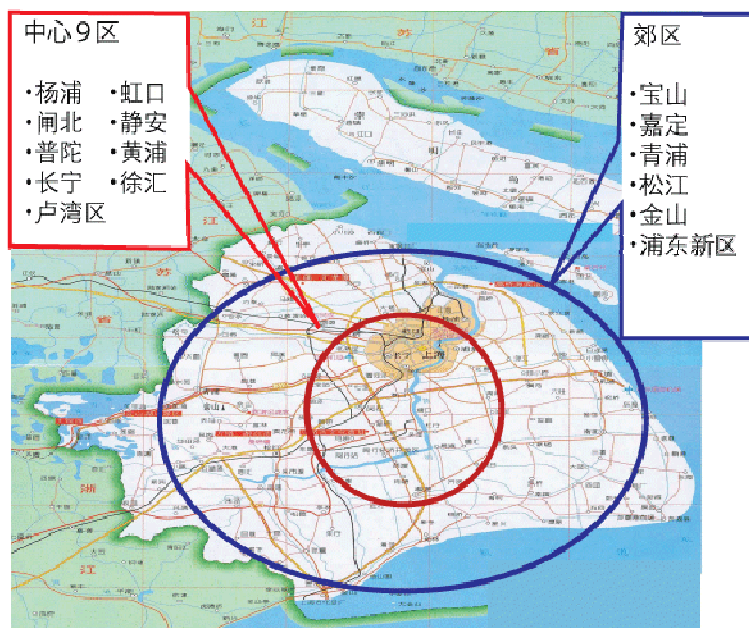

○ 配送地区○ 上海室内所有区域。上海市外请来电询问。(现浦东地区也可以每天配送了!)